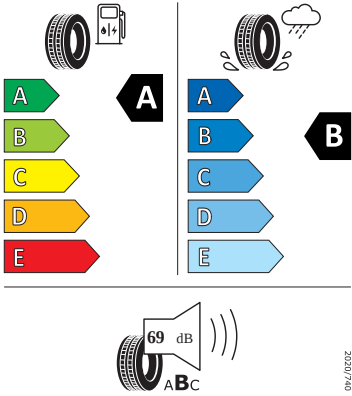

- LED hlavní světlomety
- Loketní opěra "Jumbobox"
- Loketní opěrka vzadu
- Mechanické výškové seřizování obou předních sedadel
- Mlhové světlo a odbočovací světlo
- Nekuřácké provedení
- Opěrky hlavy vzadu
- Ozdobné lišty standardní
- Panoramatické střešní okno
- Parkovací senzory vzadu
- Potahy sedadel látka
- Přídavná spodní ochrana pohonné jednotky
- Prodloužení intervalu údržby
- Regulace sklonu světlometů
- S deštníkem
- Síťový program
- Šrouby se zabezpečením proti krádeži (neuzamykatelné)
- Stěrač zadního okna s ostřikovačem a stupňovým intervalem stírání
- Sunset
- Světelný a dešťový asistent
- Světlo pro denní svícení s asistenčním světlem a funkcí Coming Home a Leaving home
- Systém Start/Stop
- Tempomat s omezovačem rychlosti
- Tříbodové automatické bezpečnostní pásy zadní vnější se štítkem ECE
- Tříbodový bezpečnostní pás pro prostřední zadní sedadlo
- Ukazatel stavu kapaliny v ostřikovači
- Upínací přípravek v zavazadlovém prostoru
- Víko schránky před spolujezdcem, s osvětlením
- Virtuální kokpit mini 8"
- Vyhřívání čelní sklo
- Vyhřívání předních sedadel s oddělenou regulací

Energetické štítky pneumatik

- Continental 205/55 R17

- Goodyear 205/55 R17

GOODYEAR

546612

205/55R17 91 V

C1

- Michelin 205/55 R17