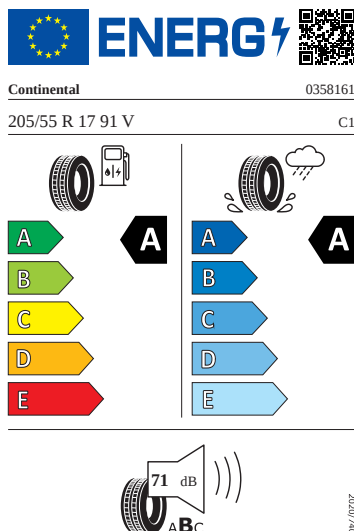

- LED hlavní světlomety
- Loketní opěra "Jumbobox"
- Loketní opěrka vzadu
- Mechanické výškové seřizování obou předních sedadel
- Mlhové světlo a odbočovací světlo
- Nekuřácké provedení
- Opěrky hlavy vzadu
- Ozdobné lišty standardní
- Panoramatické střešní okno
- Parkovací senzory vzadu
- Potahy sedadel látka
- Přídavná spodní ochrana pohonné jednotky
- Prodloužení intervalu údržby
- Regulace sklonu světlometů
- S deštníkem
- Síťový program
- Šrouby se zabezpečením proti krádeži (neuzamykatelné)
- Stěrač zadního okna s ostřikovačem a stupňovým intervalem stírání
- Sunset
- Světelný a dešťový asistent
- Světlo pro denní svícení s asistenčním světlem a funkcí Coming Home a Leaving home
- Systém Start/Stop
- Tempomat s omezovačem rychlosti
- Tříbodové automatické bezpečnostní pásy zadní vnější se štítkem ECE
- Tříbodový bezpečnostní pás pro prostřední zadní sedadlo
- Ukazatel stavu kapaliny v ostřikovači
- Upínací přípravek v zavazadlovém prostoru
- Víko schránky před spolujezdcem, s osvětlením
- Virtuální kokpit mini 8"
- Vyhřívání čelní sklo
- Vyhřívání předních sedadel s oddělenou regulací

Energetické štítky pneumatik

- Continental 205/55 R17

- Goodyear 205/55 R17