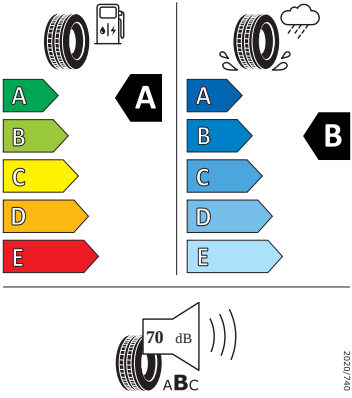

## Energetické štítky pneumatik

- Continental 185/65 R15

Continental

0314699

185/65 R 15 88 H

C1

2020/740

- Kumho 185/65 R15