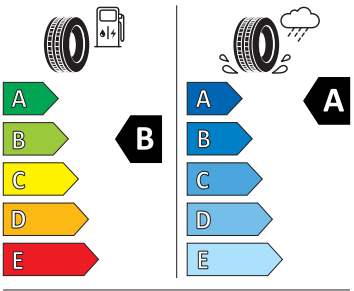

BRIDGESTONE 13007
225/45 R18 91 Y C1