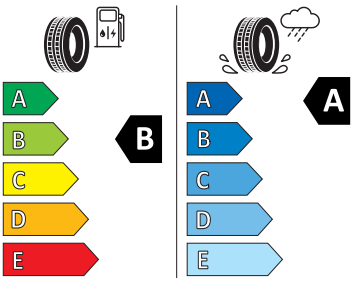

## Energetické štítky pneumatik

- Bridgestone 225/45 R18

BRIDGESTONE 13007  
225/45 R18 91 Y C1

2020/740

- Goodyear 225/45 R18

GOODYEAR 546337  
225/45R18 91 Y C1

2020/740

- Pirelli 225/45 R18