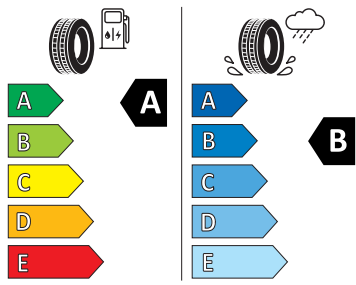

Servisní péče Standard

- Předplacený servis Standard na 5 let, do 60.000 km

Energetické štítky pneumatik

- Continental 205/55 R16 91H

Continental 0358489

205/55 R 16 91 H C1

2020/740

- GOODYEAR 205/55 R16 91H