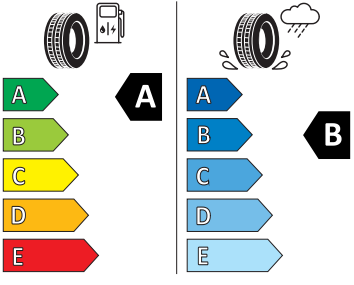

2020/740

- Michelin 205/55 R16 91H

MICHELIN

131509

205/55R16 91 H

C1