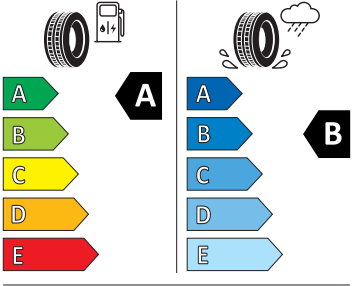

GOODYEAR

545834

205/55R16 91 H

C1