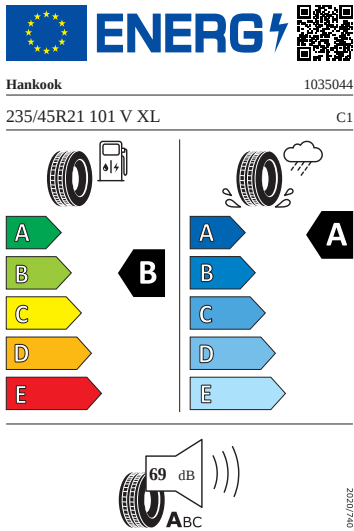

Sedadla

- Loketní opěra vzadu

Kola a pneumatiky

- Kontrola tlaku v pneumatikách
- Supernova 21" antracitová leštěná

Energetické štítky pneumatik

- Hankook 235/45 R21