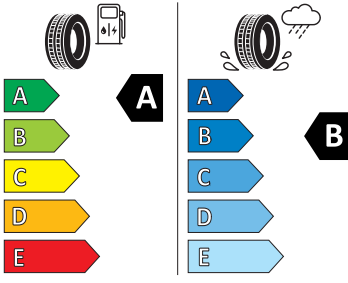

PIRELLI

37695

255/40R21 102 T XL

C1

2020/740