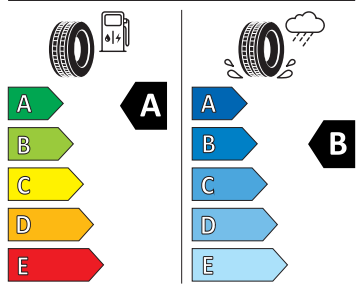

- Deštník
- Dětská pojistka, elektricky ovládatelná
- Elektromotor 150 kW
- Front assist
- Head-Up displej
- Hlasové ovládání
- Komfortní otevírání víka zavazadlového prostoru (virtuální pedál)
- Kontrola tlaku v pneumatikách
- Koš na odpadky
- Matrix-Beam
- Nabíjecí box pro smartphone
- Navigační systém standard s médii a internetovým paketem
- Nouzové volání eCall
- Ostřikovače předních světlometů
- Podpora AC nabíjení 11 kW
- Potahy sedadel alcantara/kůže
- Převodovka pro elektrický pohon (1stupňová)
- Rozpoznání únavy řidiče
- S rozpoznáním dopravních značek
- S rozšířeným bezpečnostním systémem (PreCrash Basic a přední část vozu)
- Sklo pro optimalizovaný teplotní komfort
- Sluneční roleta na zadních bočních dveřích
- Sound System Canton
- Světelný a dešťový senzor
- Světla pro jakékoli počasí, odbočovací a dálniční světla
- Virtuální kokpit 5,3"
- Vyhřívání trysky ostřikovačů předního skla
- Vyhřívání předních a zadních sedadel, s oddělenou regulací
- Boční airbagy vzadu

Servisní péče Standard

- Předplacený servis Standard na 5 let, do 150.000 km

Energetické štítky pneumatik

- Bridgestone 235/45 R21 101T XL

BRIDGESTONE 14107

235/45 R21 101 T C1

2020/740

- Bridgestone 255/40 R21 102T XL