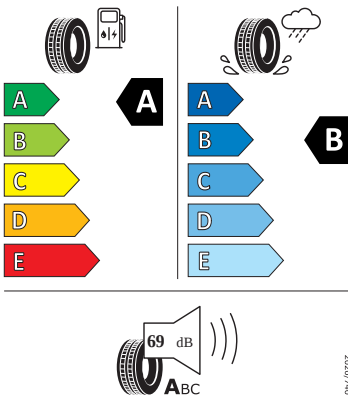

BRIDGESTONE 19111

255/40 R21 102 T XL C1

- Pirelli 235/45 R21 101T XL

PIRELLI 35644

235/45R21 101 T XL C1

- Pirelli 255/40 R21 102T XL

PIRELLI

37695